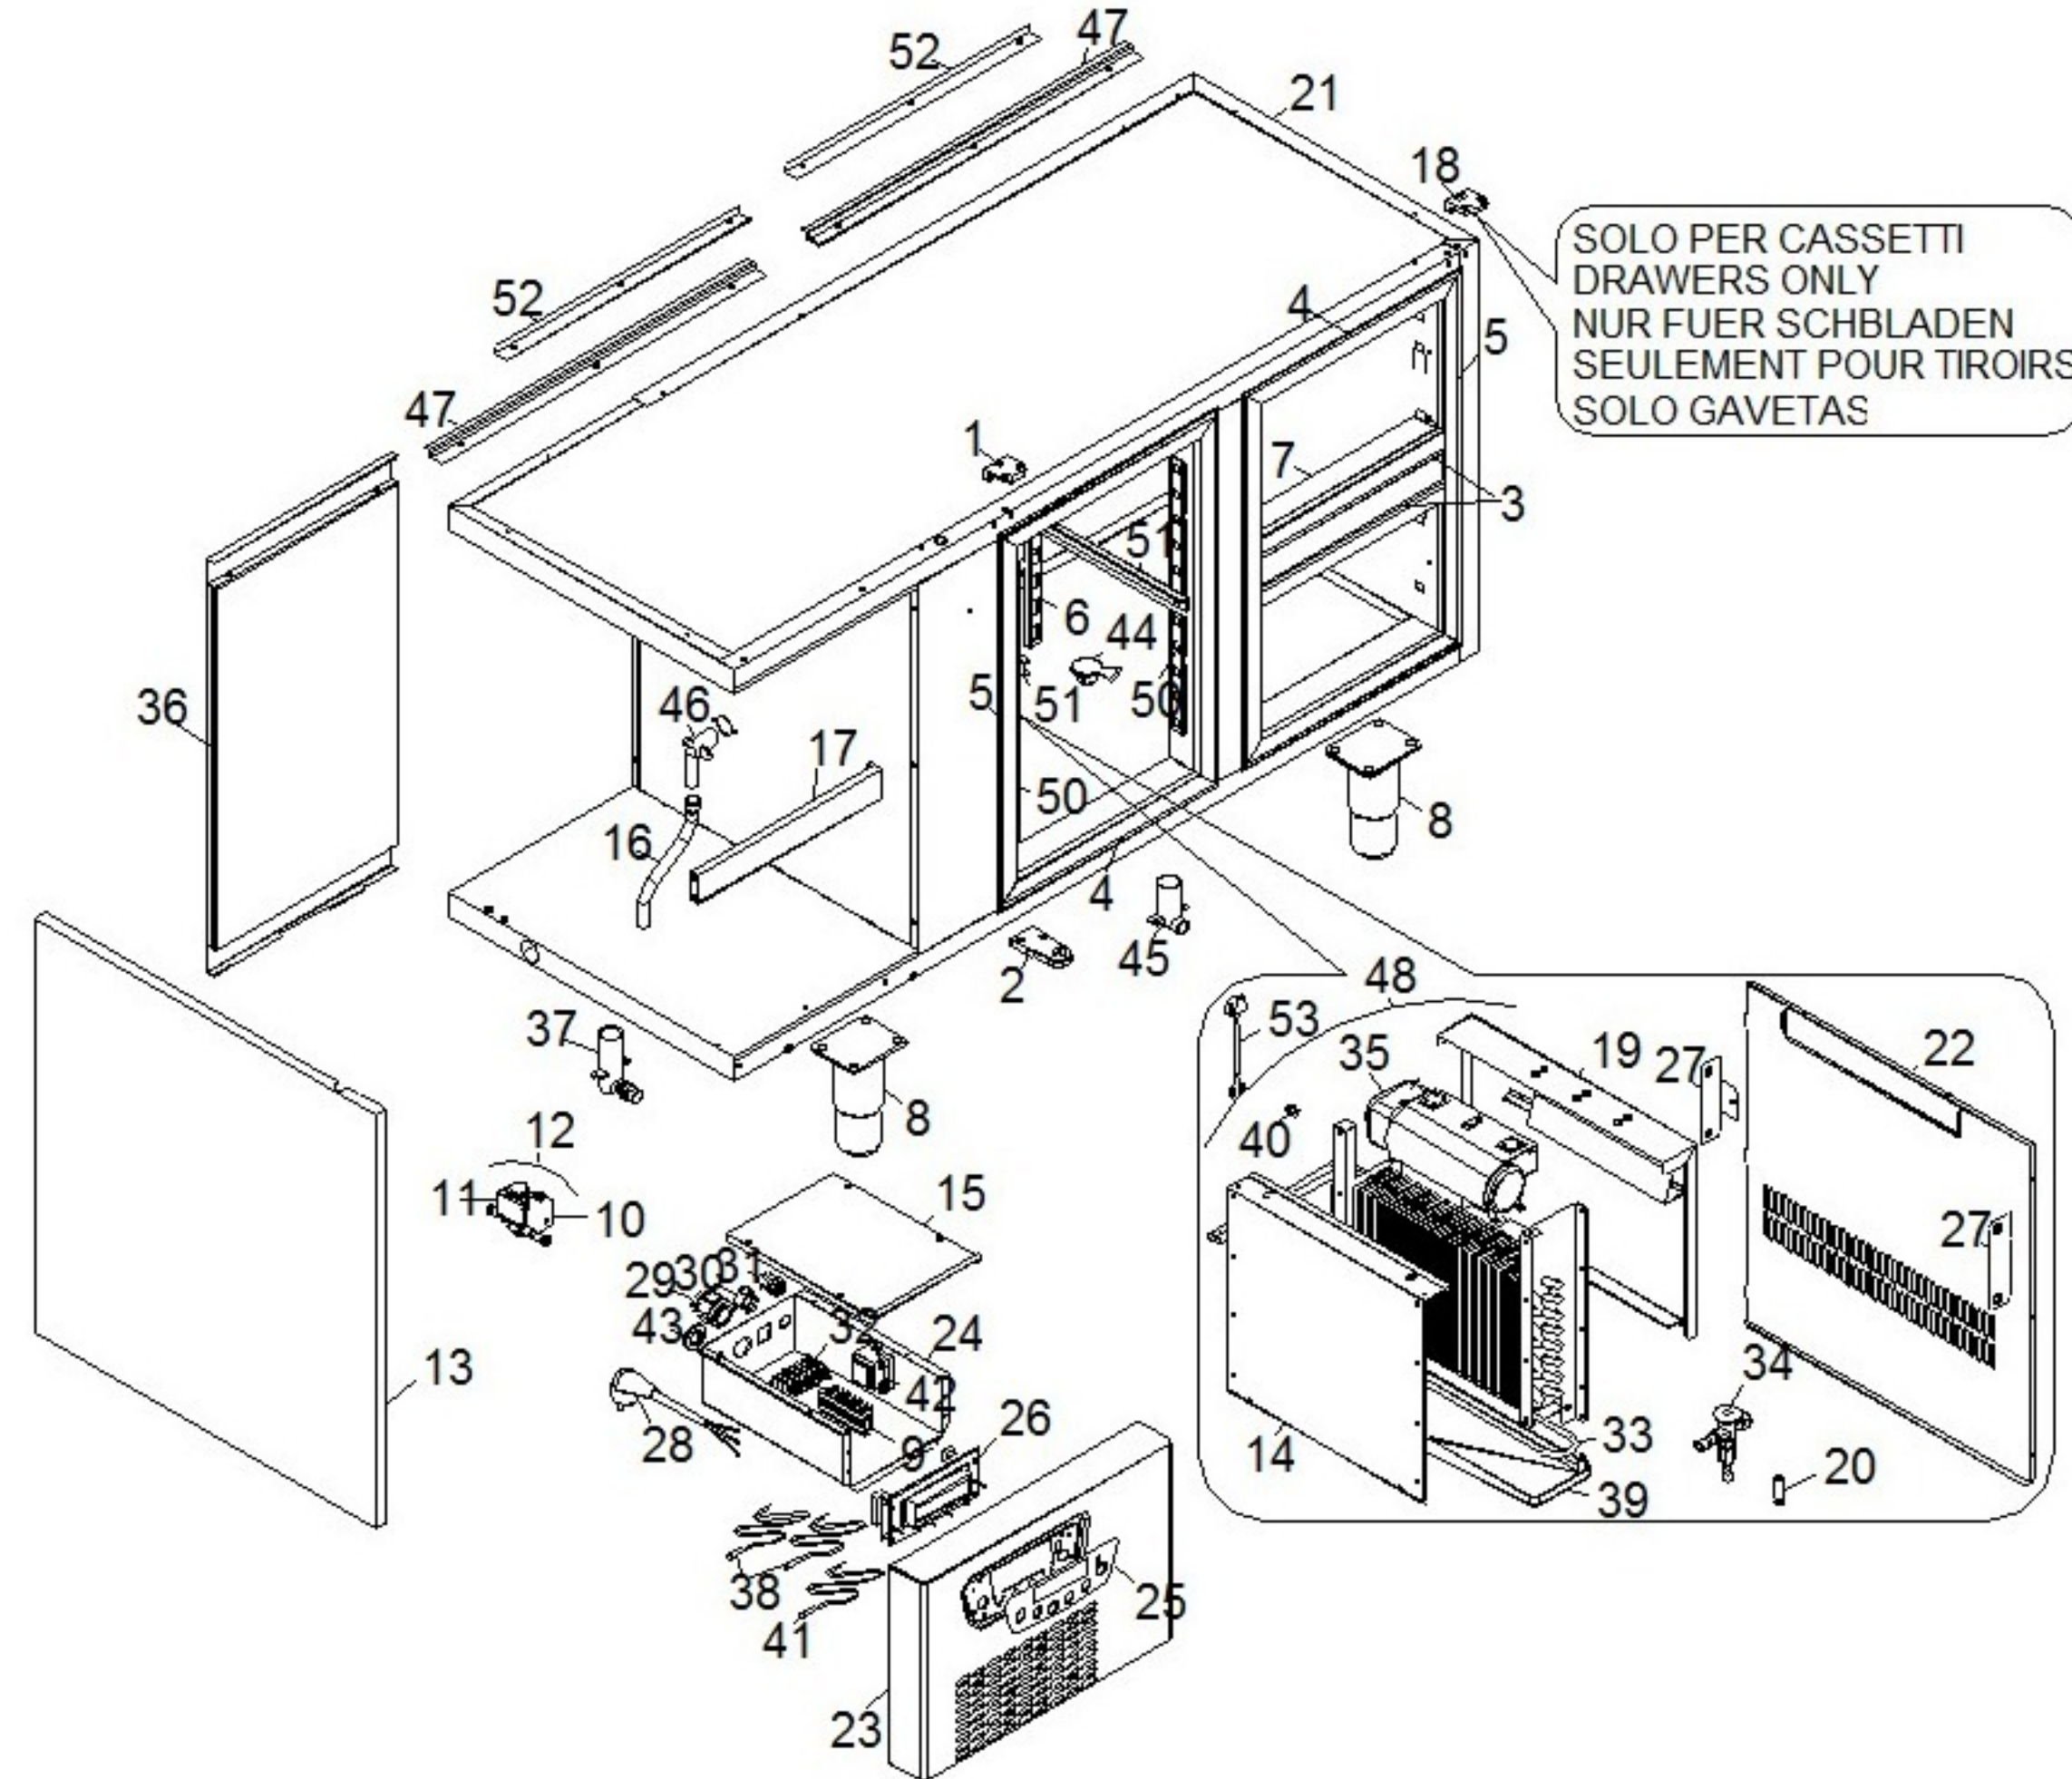

ANGELO PO - BASE REFRIGERATA 250 lt, prof.70 cm, -2/+8°C
6ERA2 - 15-06-2006 »

ANGELO PO - BASE REFRIGERATA 250 lt, prof.70 cm, -2/+8°C
 6ERA2 - G008620 - GRUPPO PORTE-CASSETTI - 15-06-2006 »

		Modello	Typ	Model	Modele	Modelo			
		6ERA 6ERAA 6ERAM 6ERAB 6ERABA 6ERABM	6ERA2 6ERA2A 6ERA2M	6REB 6ERBA 6ERBM 6ERBB 6ERBBA 6ERBBM	6ERB2 6ERB2A 6ERB2M	6ERB4 6ERB4A 6ERB4M	6ERC 6ERCA 6ERCM 6ERCB 6ERCBA 6ERCBM	6ERC2 6ERC2A 6ERC2M	6ERC4 6ERC4A 6ERC4M
Num.cassetti Schublad Drawers Tiroirs Gabetas	1/2 1/2SUP 1/2INF	1 - -	1 1 1	1 - -	1 1 1	1 2 2	1 - -	1 1 1	1 2 2
Porte Türen Doors Portes Puertas	DX SX	1 1	- 1	1 2	- 2	- 1	1 3	- 3	- 2